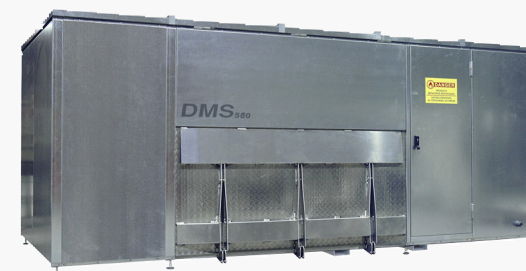

DMS 560

Dimensions	en	mm
Longueur		5595
Largeur		2380
Hauteur		2370
Poids en kg		2000
Volume		30 m3

Composition

Caillebotis		5x2
Capacité de rétention		875
Caisses-palettes		6
Bacs plastiques		40
Etagères à rouleaux		8